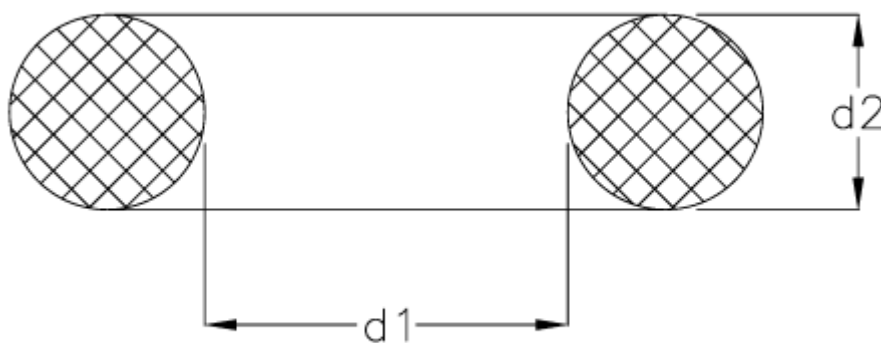

Varenummer: 159002500100000  
Beskrivelse: KLEE O-ring 2,5x1 NBR70 Sort

## Mål

---

d1	= 2.50
d2	= 1.00
Størrelse	= 2,5 x 1